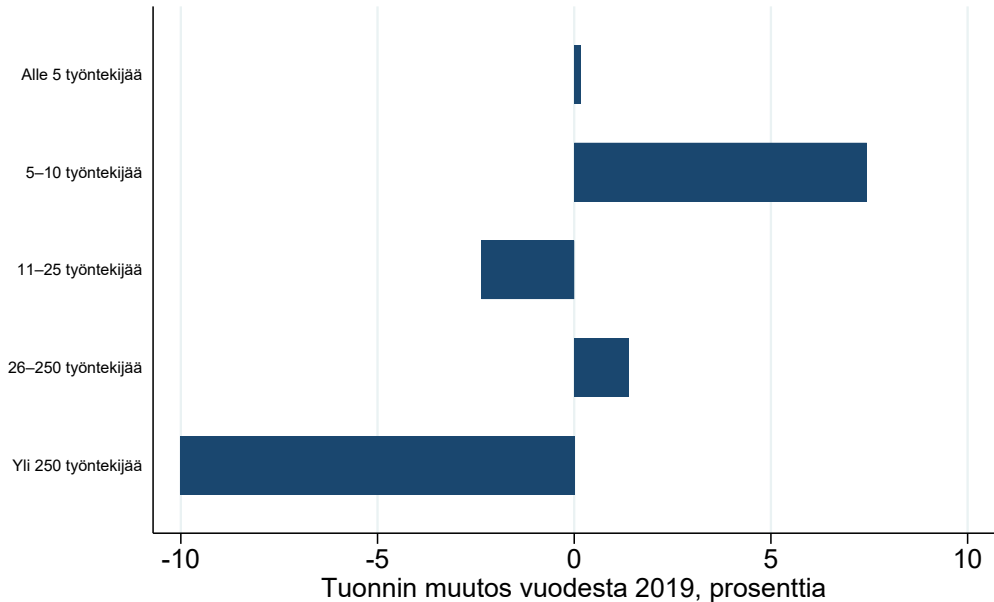

Tuonti suhteessa vuoteen 2019

2020-03

Helsinki GSE Tilannehuone, Tullin ulkomaankauppa-aineisto 2021-12-03