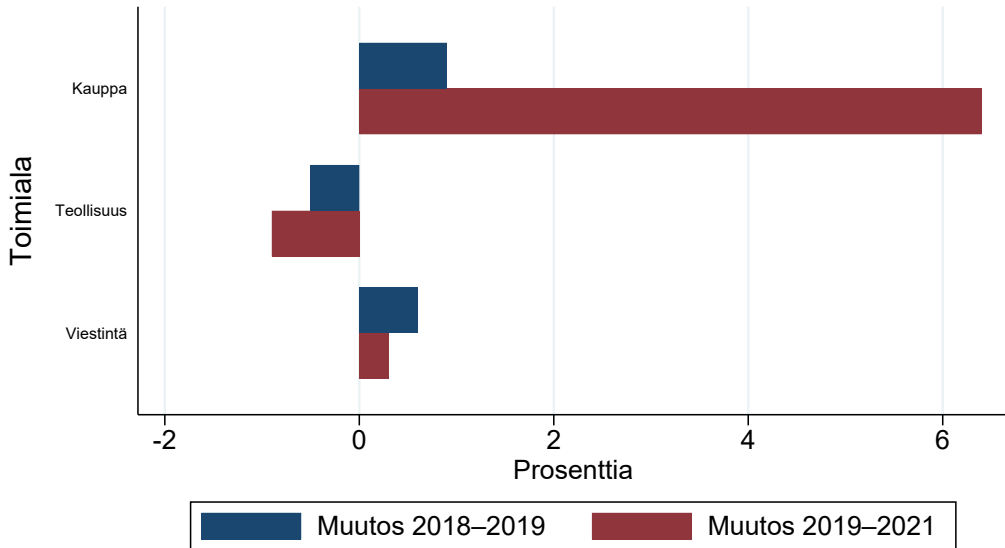

Liikevaihdon suhteellinen mediaanimuutos toimialoittain

Yrityksen vuosiliikevaihto 2019 (euroa): Miljardi tai enemmän

Kuukaudet 1–10

Vertailut sisältävät ne yritykset, joista on havaintoja molemmilta vuosilta.
Helsinki GSE Tilannehuone, OAV-aineisto 2021-12-27