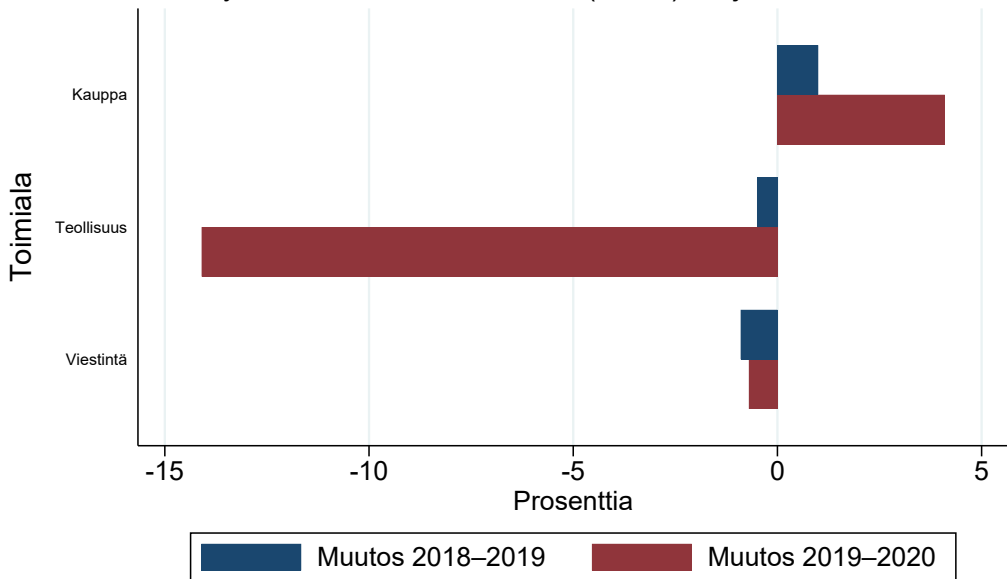

Liikevaihdon suhteellinen mediaanimuutos toimialoittain

Yrityksen vuosiliikevaihto 2019 (euroa): Miljardi tai enemmän

Vertailut sisältävät ne yritykset, joista on havaintoja molemmilta vuosilta.
Helsinki GSE Tilannehuone, OAV-aineisto 2021-12-27