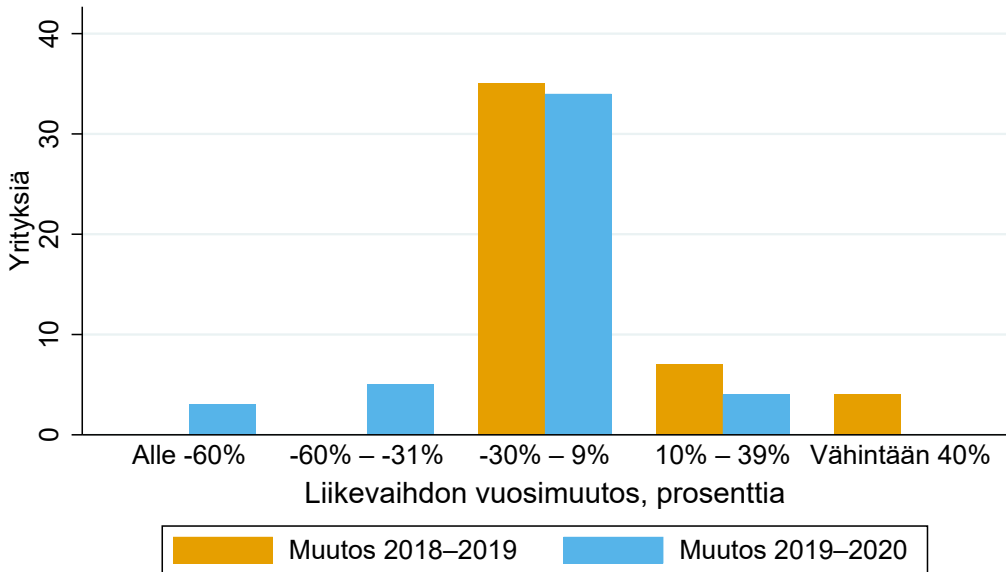

# Vuosiliikevaihdon muutoksen jakauma

## Yrityksen vuosiliikevaihto 2019: Miljardi tai enemmän

Helsinki GSE Tilannehuone, OAV-aineisto 2021-12-27

Luokkarajat ovat automaattiset, mutta eivät vastaa yksittäisiä havaintoja kuin satunnaisesti.