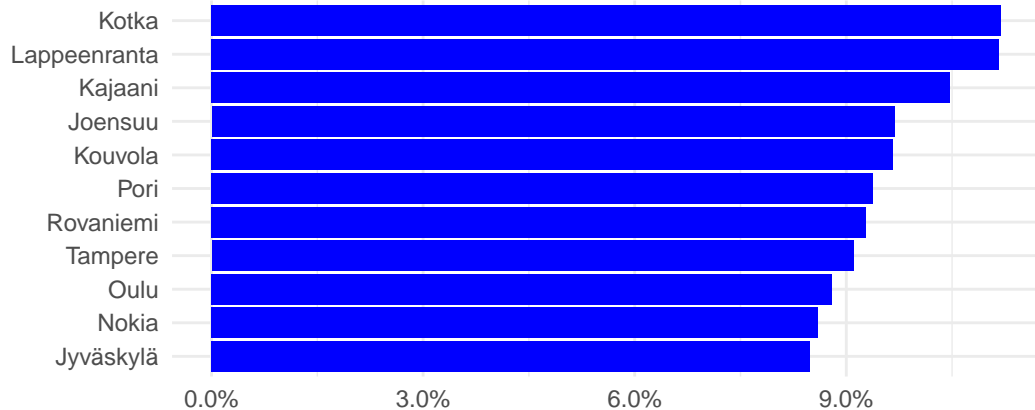

Alkaneet työttömyysjaksot kunnittain 2021

Jaksot väliltä 01/01–27/12/2021. Luvut skaalattu työikäisen väestön koolla

Ylin 10 (väestö vähintään 20000)

Alin 10 (väestö vähintään 20000)