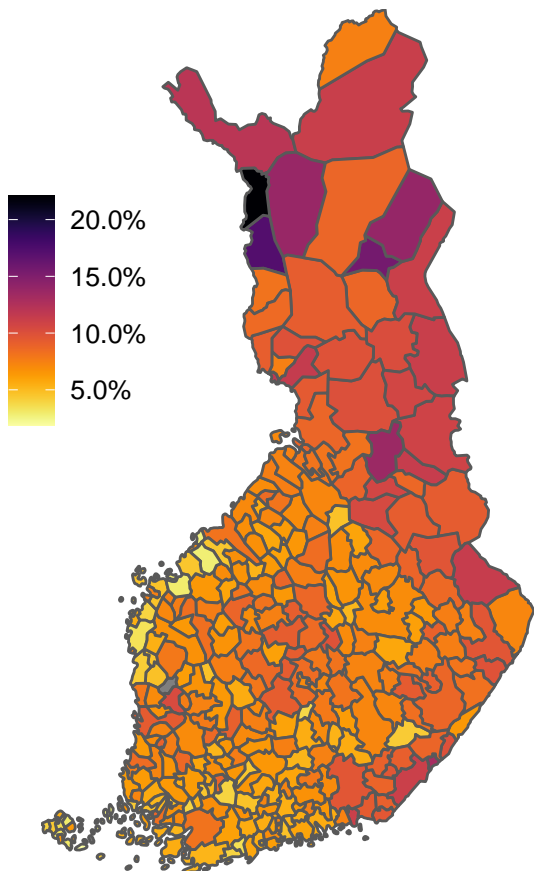

Alkaneet työttömyysjaksot kunnittain 2021

Jaksot väliltä 01/01–27/12/2021. Luvut skaalattu työikäisen väestön koolla

Ylin 10 (väestö vähintään 20000)

Alin 10 (väestö vähintään 20000)