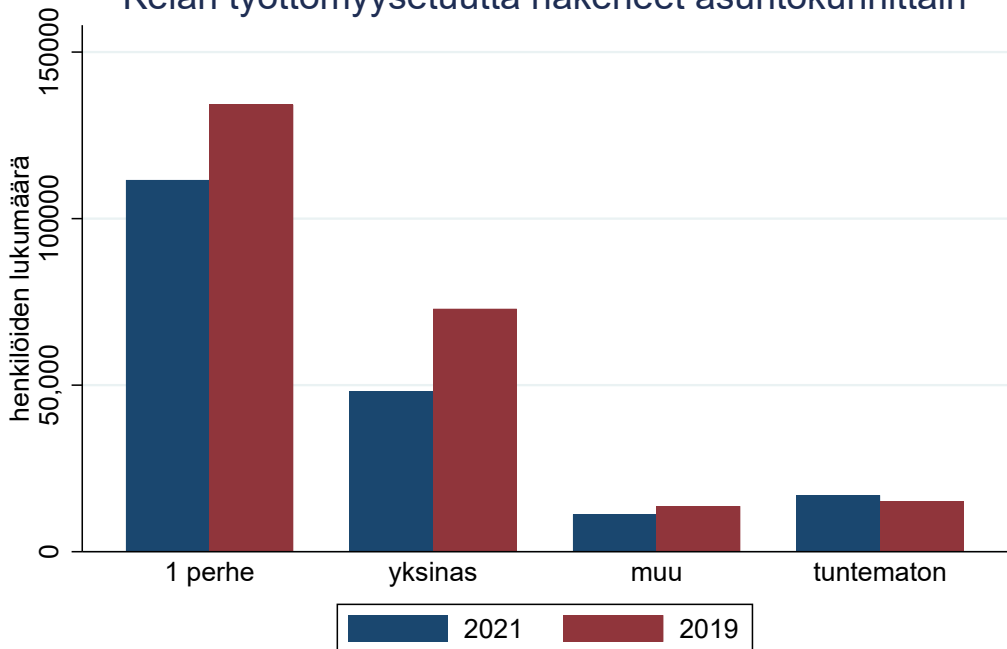

Kelan työttömyysetuutta hakeneet asutokunnittain

GSE tilannehuone - tarkastelujakso 1.1.-28.12