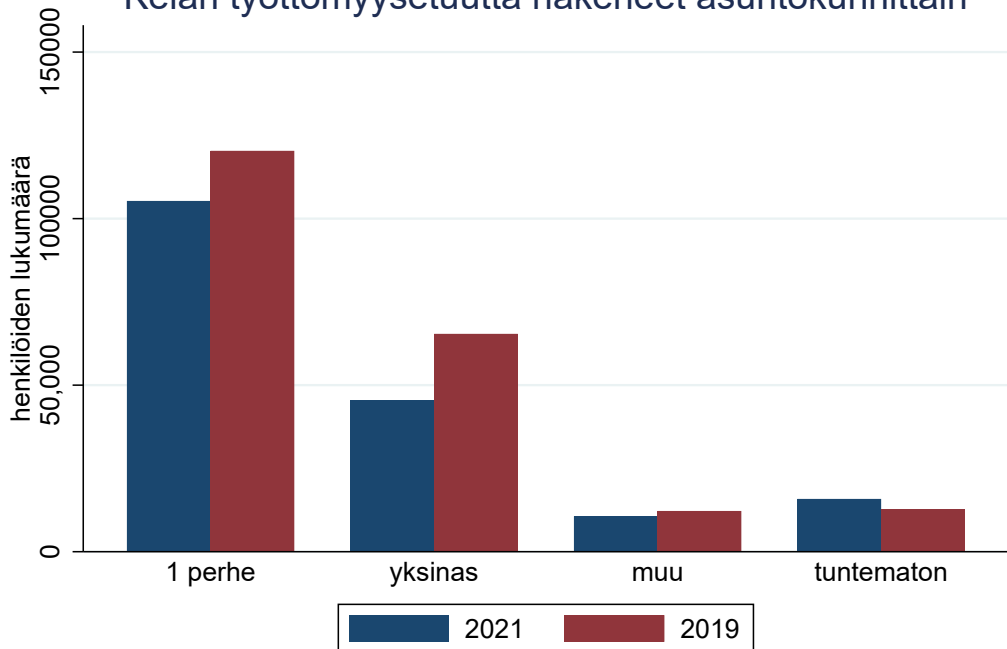

Kelan työttömyysetuutta hakeneet asutokunnittain

GSE tilannehuone - tarkastelujakso 1.1.-1.11