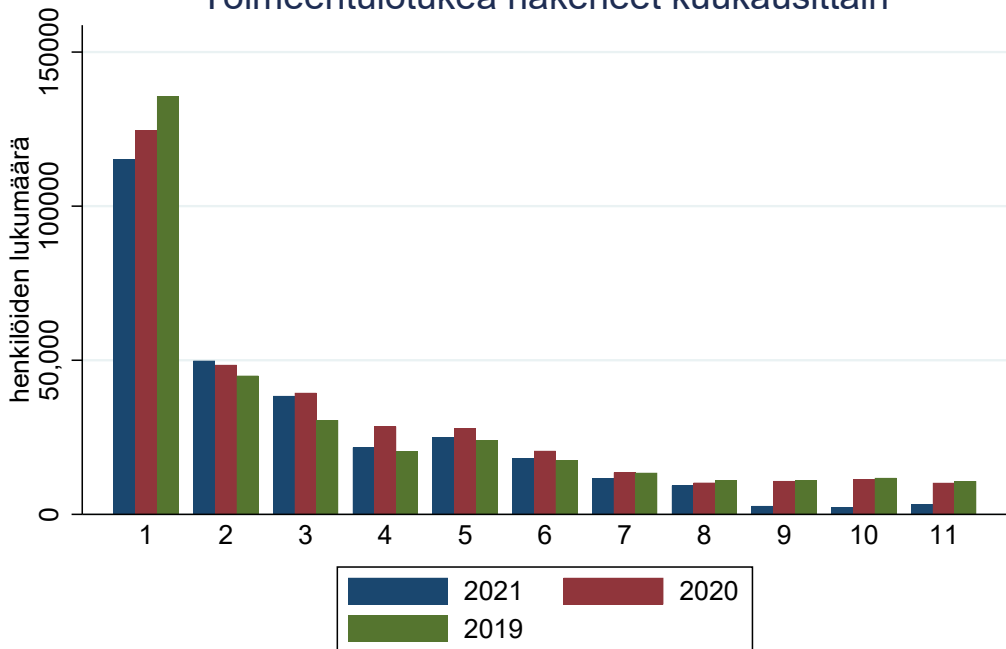

# Toimeentulotukea hakeneet kuukausittain

GSE tilannehuone - tarkastelujakso 1.1.-28.12