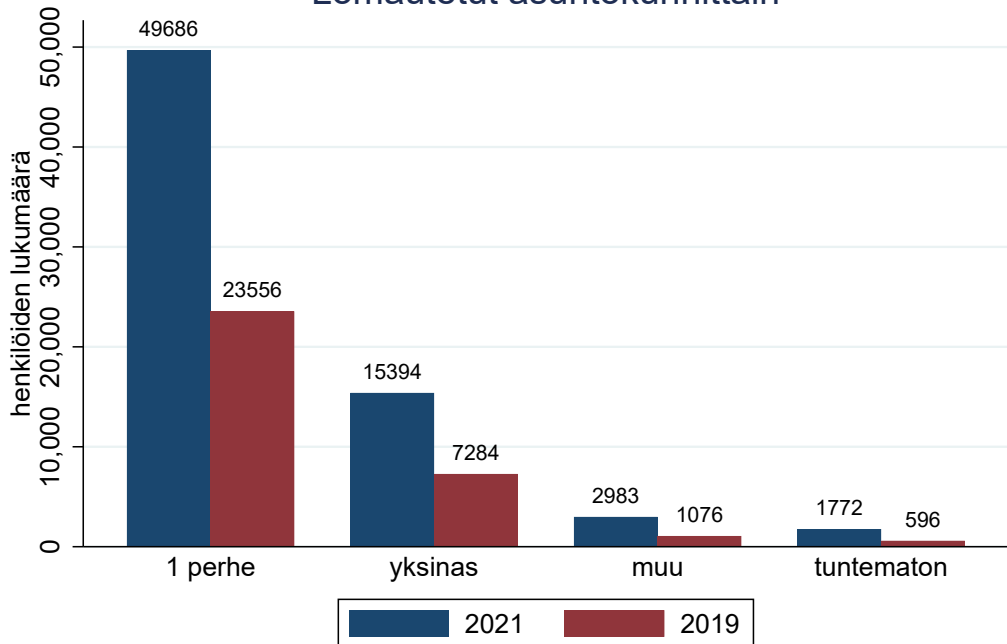

Lomautetut asuntokunnittain

GSE tilannehuone - tarkastelujakso 1.1.-10.10